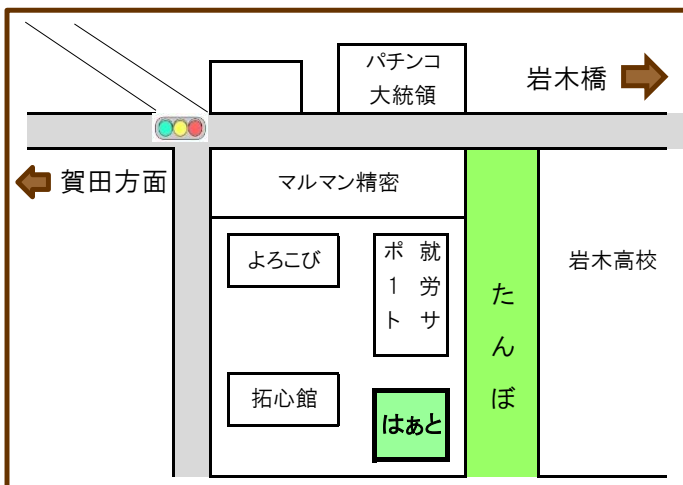

建物概要

周辺地図

お問い合わせ

見学、ご利用相談、
ご意見、ご要望など
ございましたら、お気軽に
ご連絡下さい。

《tel☎》
0172-82-5780
(8:30~17:30)

はあと

放課後等デイサービス

address : 〒036-1321 青森県弘前市大字熊嶋字亀田183-2

概要

対象	6歳～18歳(小学校～高校生)までで、デイサービスの受給者証をお持ちの方。
定員	10名
営業時間	12:30～18:00(学校がお休みの日も、この時間で営業です。)
営業日	月曜日～金曜日。土曜日は不定期で営業しています。 ※年間営業日カレンダーがあります。
送迎	はあとを利用する為に必要な、以下の送迎に対応します。 ・学校――はあと ・ご自宅――はあと 利用状況等によってお応えできない場合もございますので、事業所にご相談ください。
利用料	国が定めるサービス利用料金表の額に沿い、ご請求いたします。 各ご家庭ごとに市町村が上限額を定めておりますので、詳細は、ご相談の中でお伝えいたします。
実費	・おやつ代 1回50円 ・その他、外出時にかかる費用など
職員配置	・管理者 1名 ・児童発達支援管理責任者 1名 ・児童指導員 3名
クラブ活動	職人の会、ものづくりクラブ、実験部、女の子の会、クッキング 等。